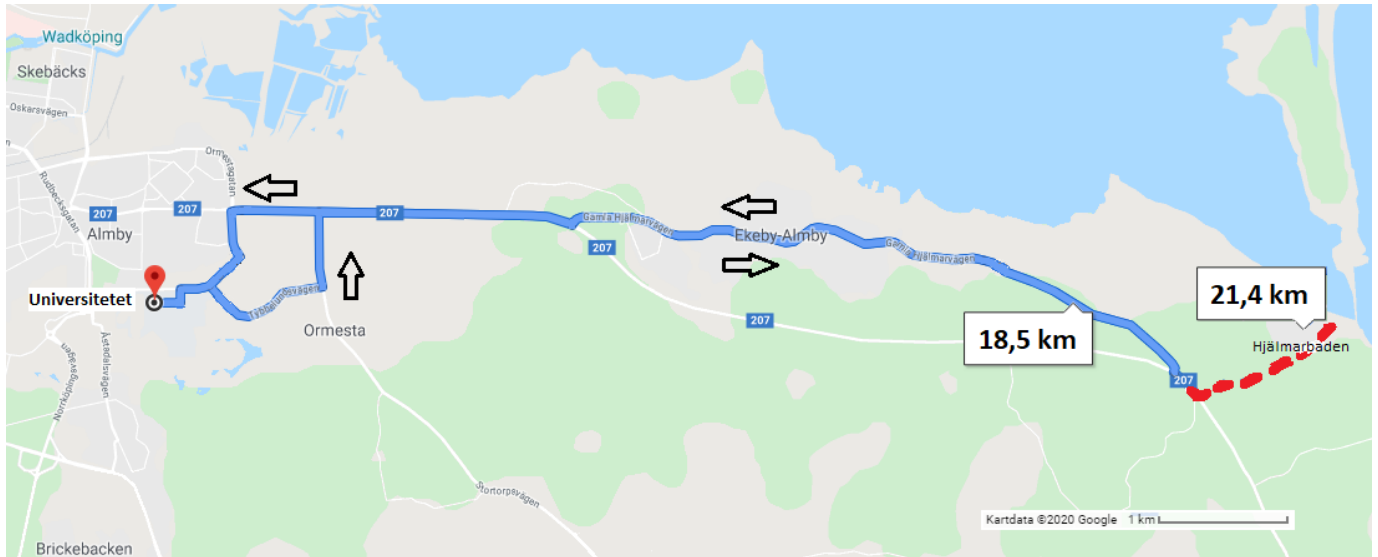

# Ekeby-Almby: 18,5 km

*extrasväng: 21,4 km*

↑ 77 m · ↓ 77 m

↑ 103 m · ↓ 103 m