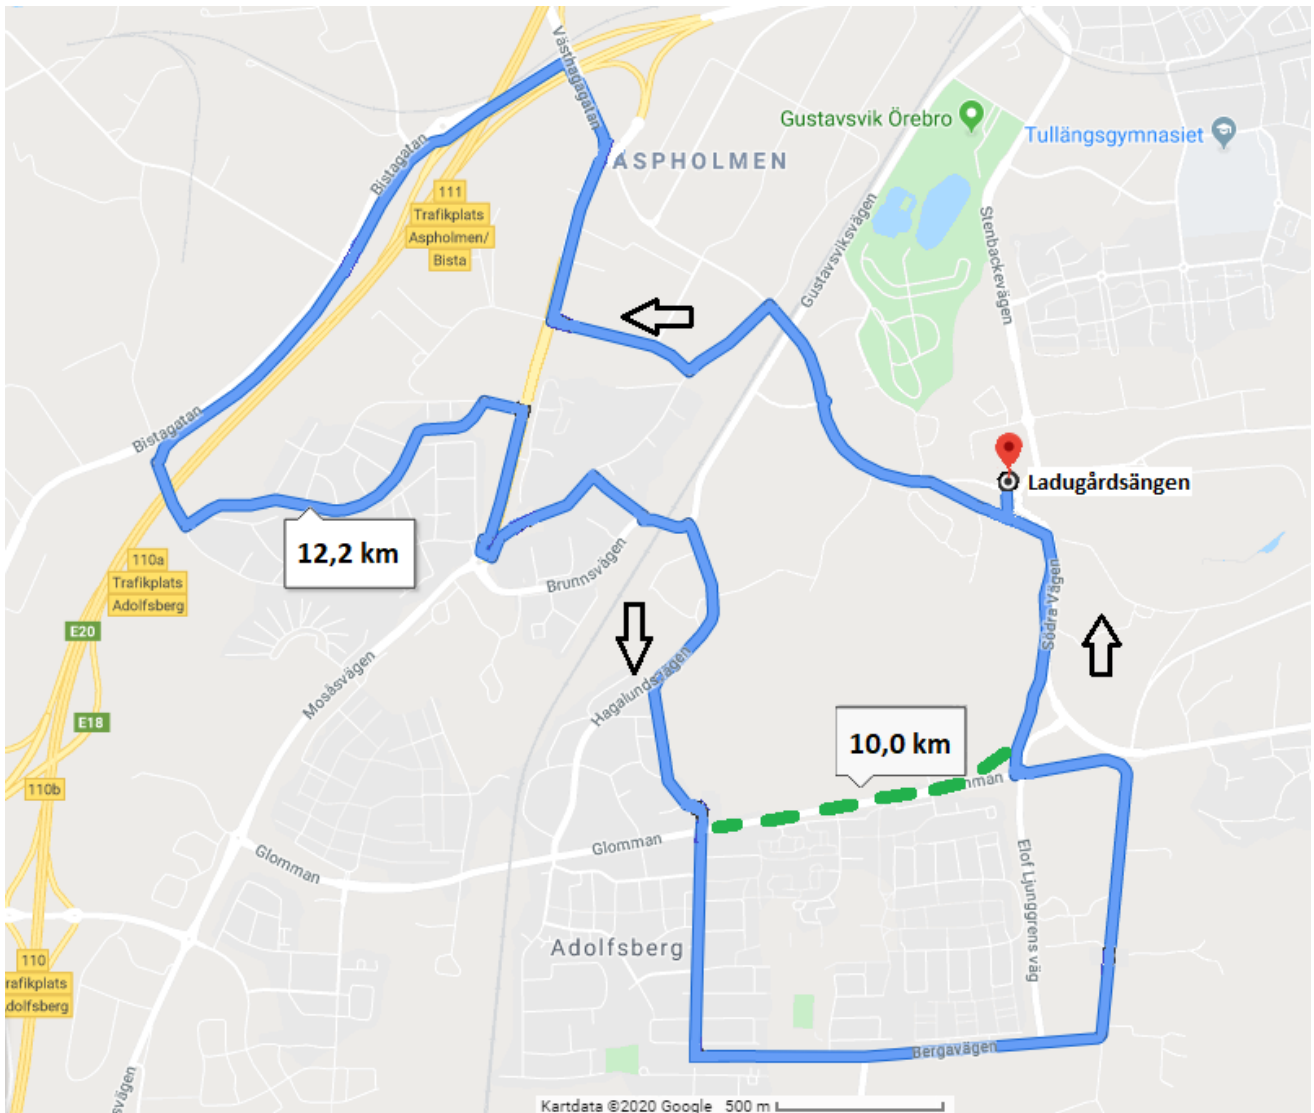

Höstrundan: 12,2 km

genväg: 10,0 km

↑ 49 m · ↓ 49 m

↑ 46 m · ↓ 46 m