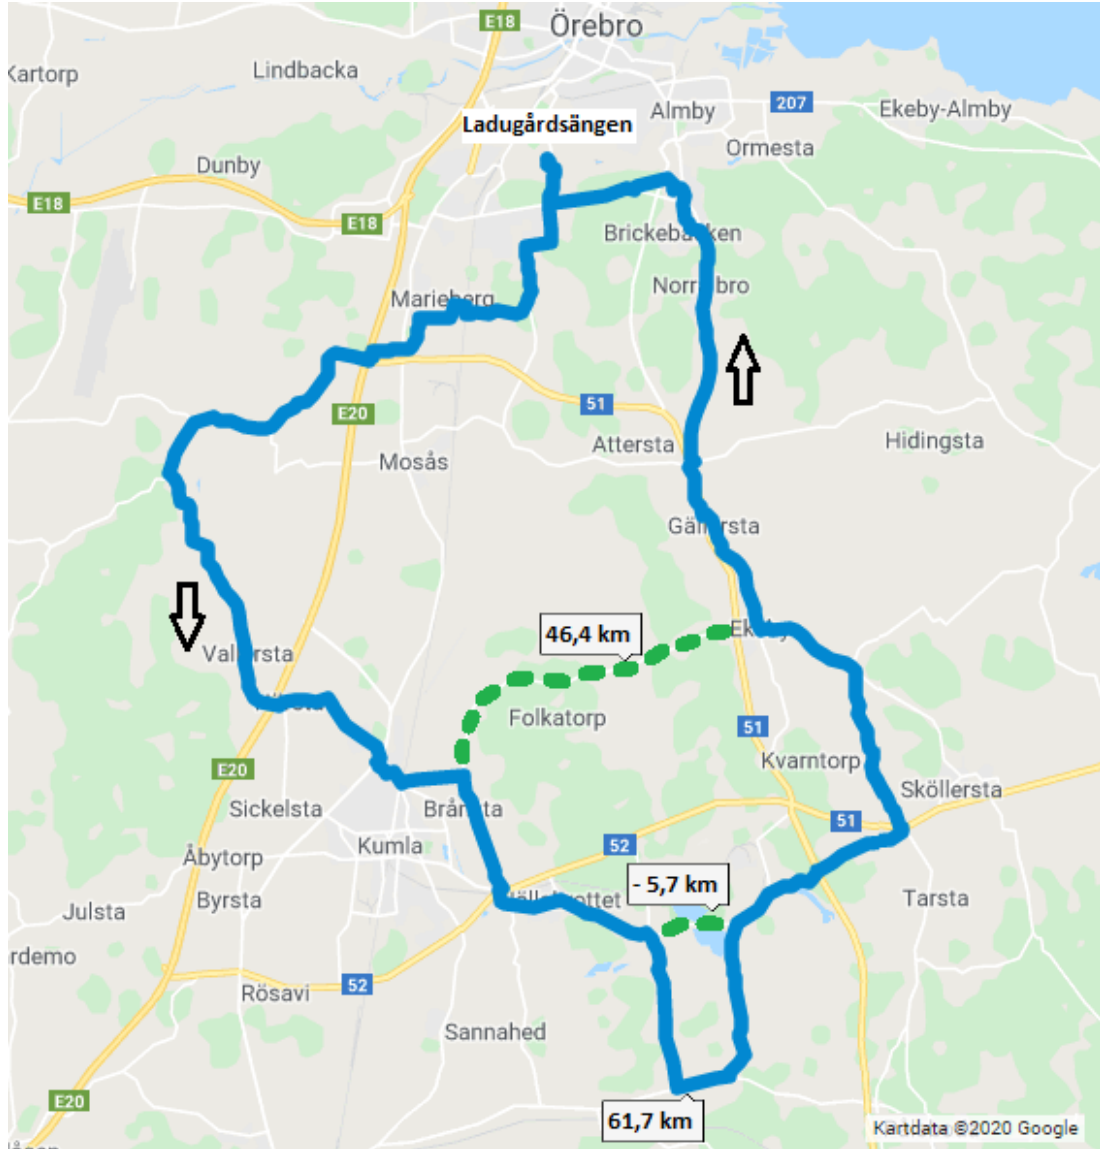

# Kvarntorp: 61,7 km

*genväg: 46,4 km*

↑ 144 m · ↓ 144 m

↑ 113 m · ↓ 113 m