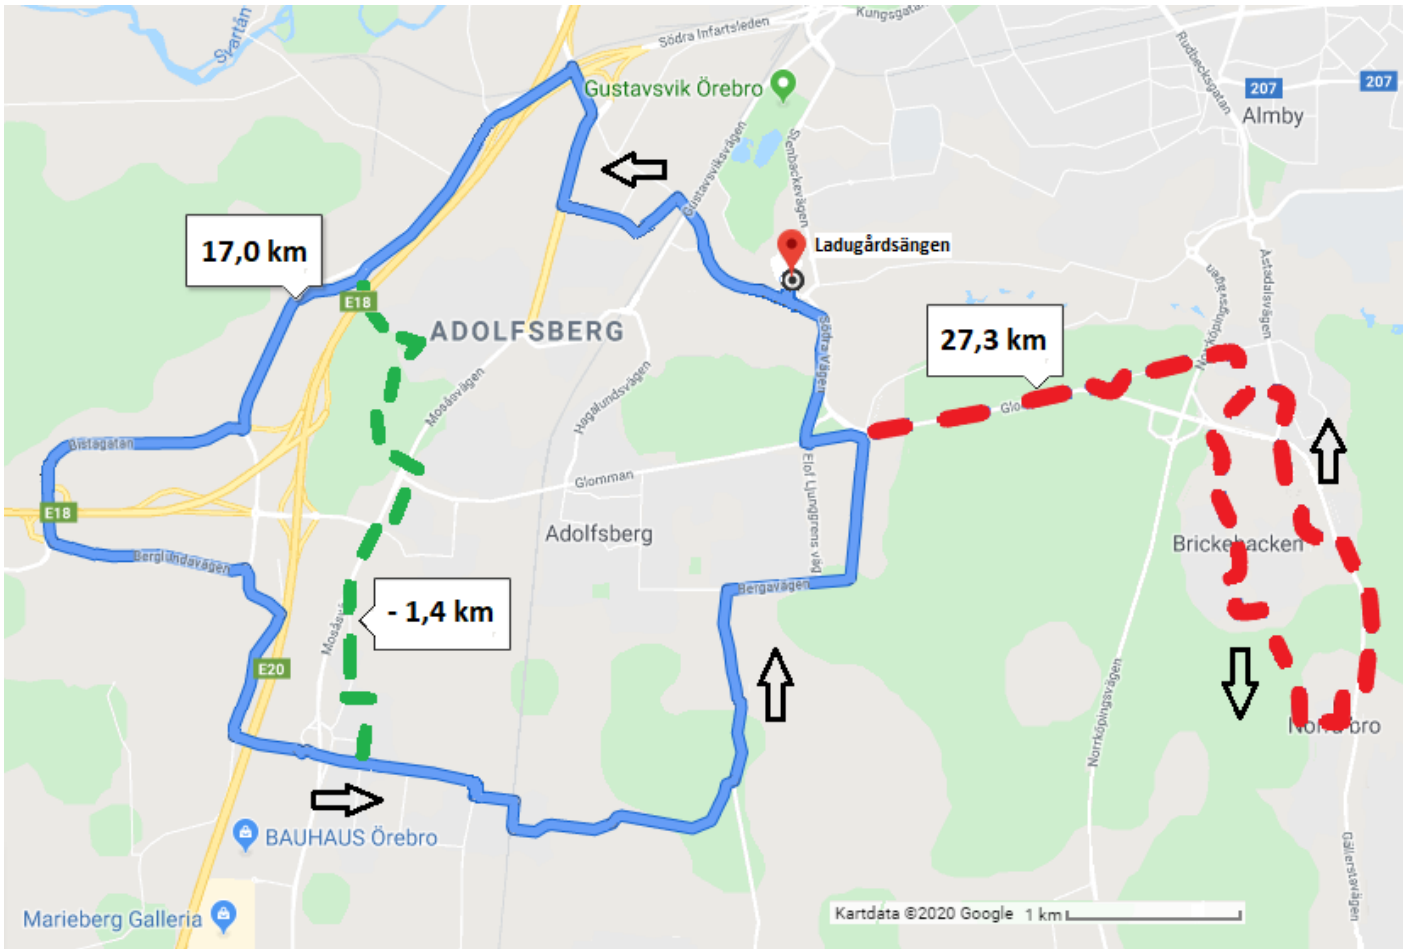

Marieberg: 17,0 km

extrasväng: 27,3 km

↑ 69 m · ↓ 69 m

↑ 130 m · ↓ 130 m