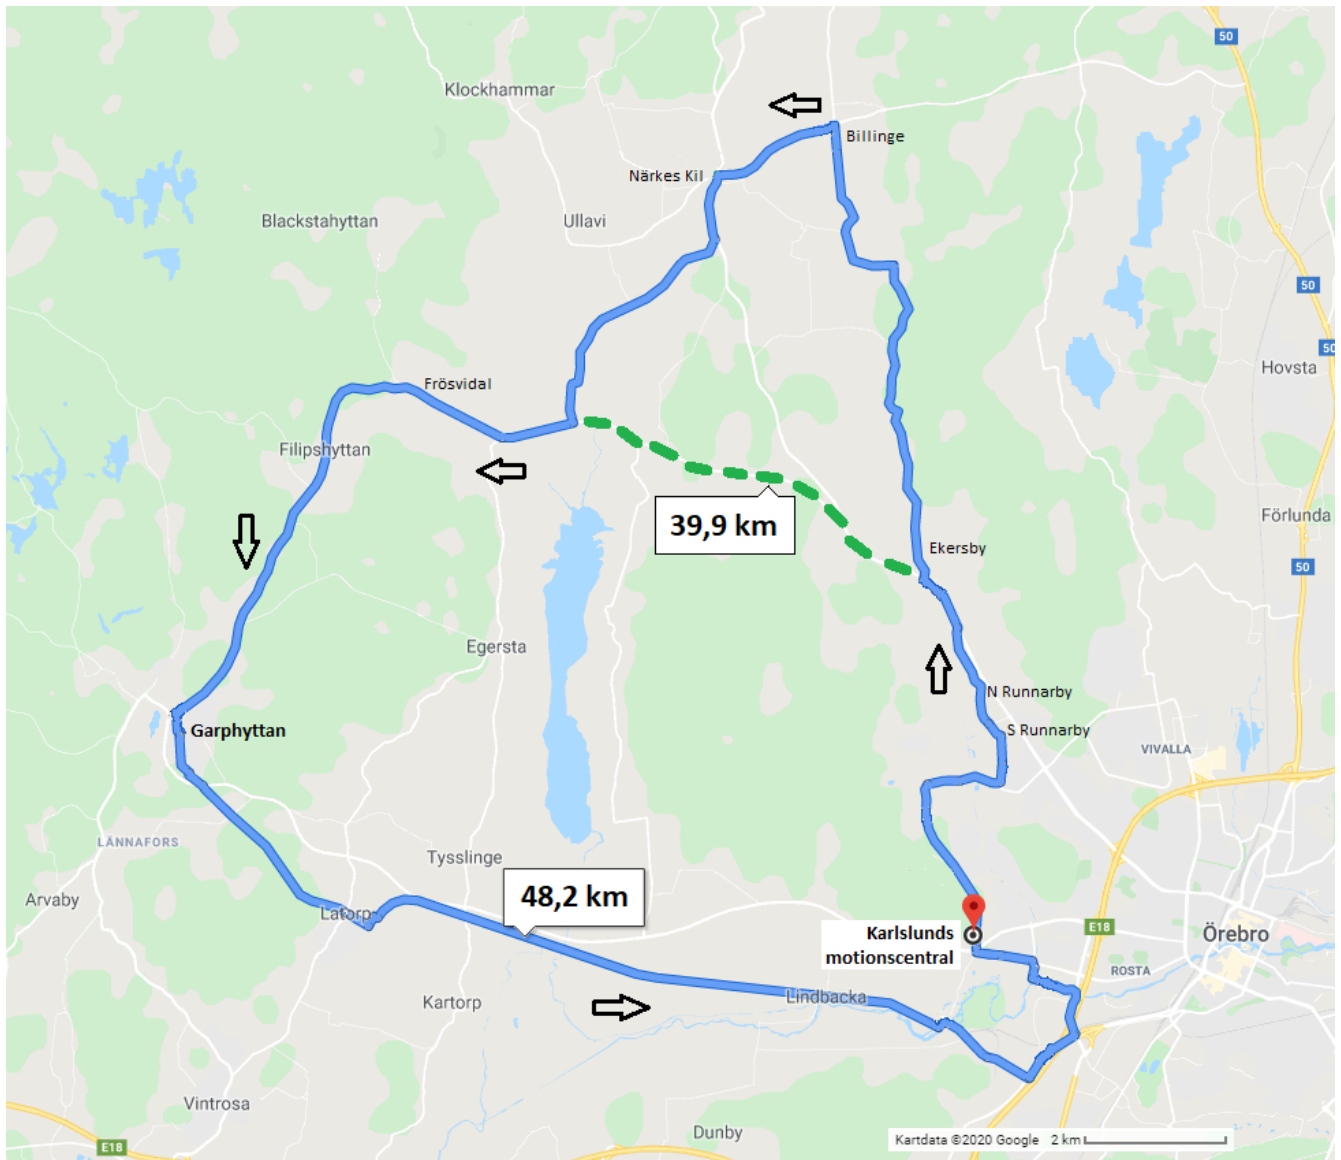

# Närkes Kil: 48,2 km

*genväg: 39,9 km*

↑ 179 m · ↓ 179 m

↑ 159 m · ↓ 159 m