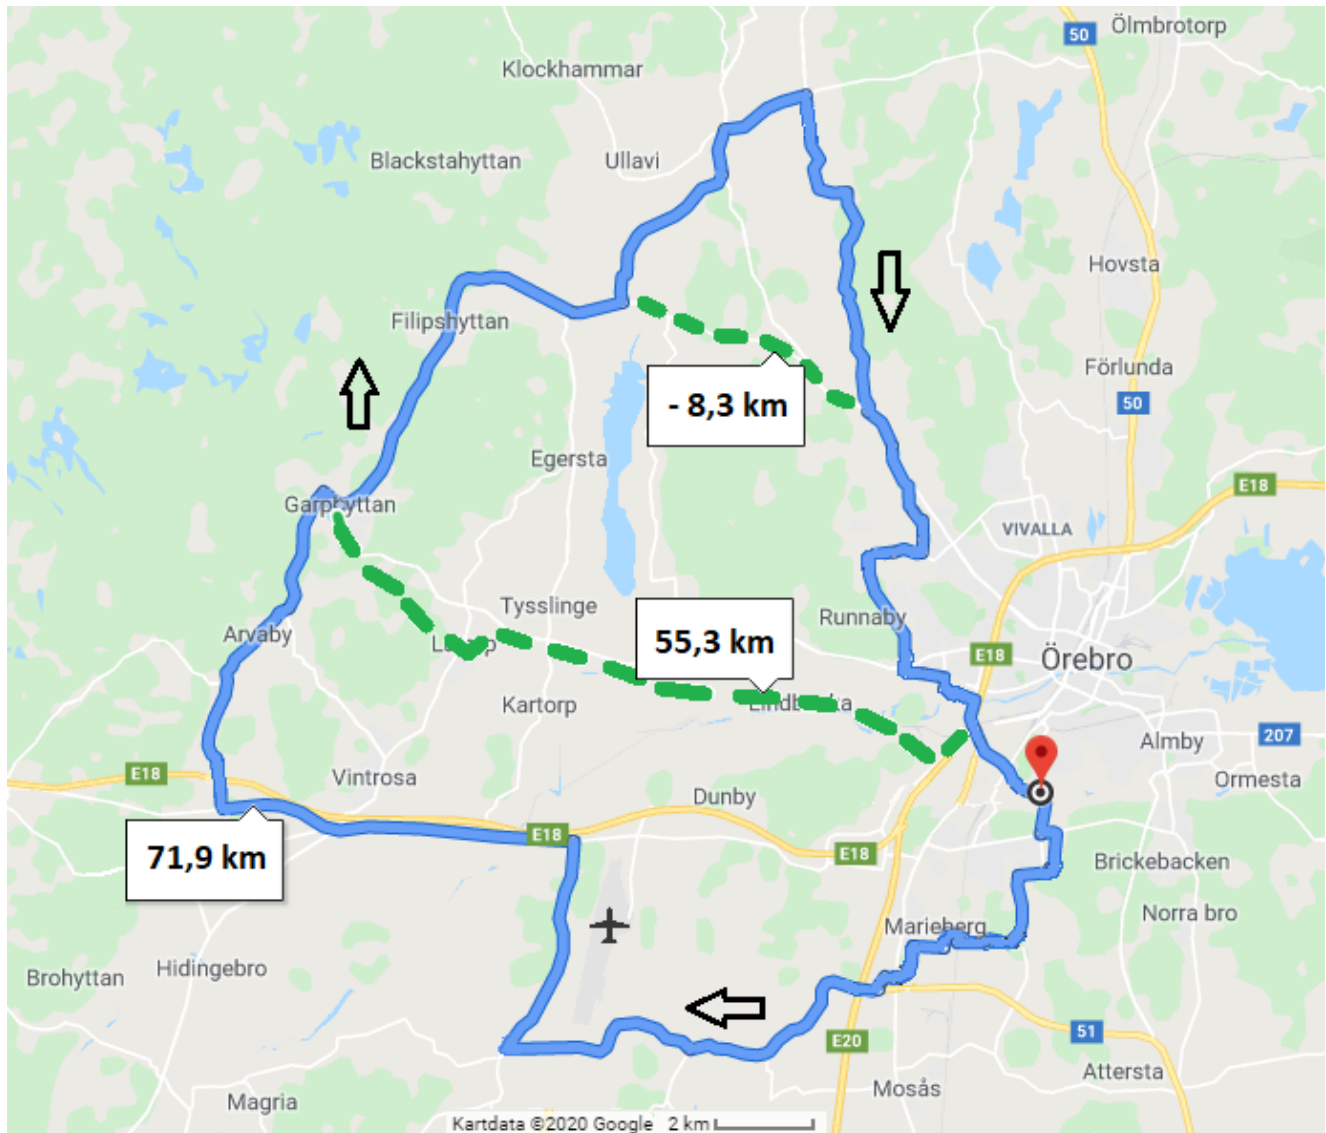

# Täby-Gamla E18: 71,9 km

*genväg: 55,3 km*

↑ 223 m · ↓ 223 m

↑ 191 m · ↓ 191 m