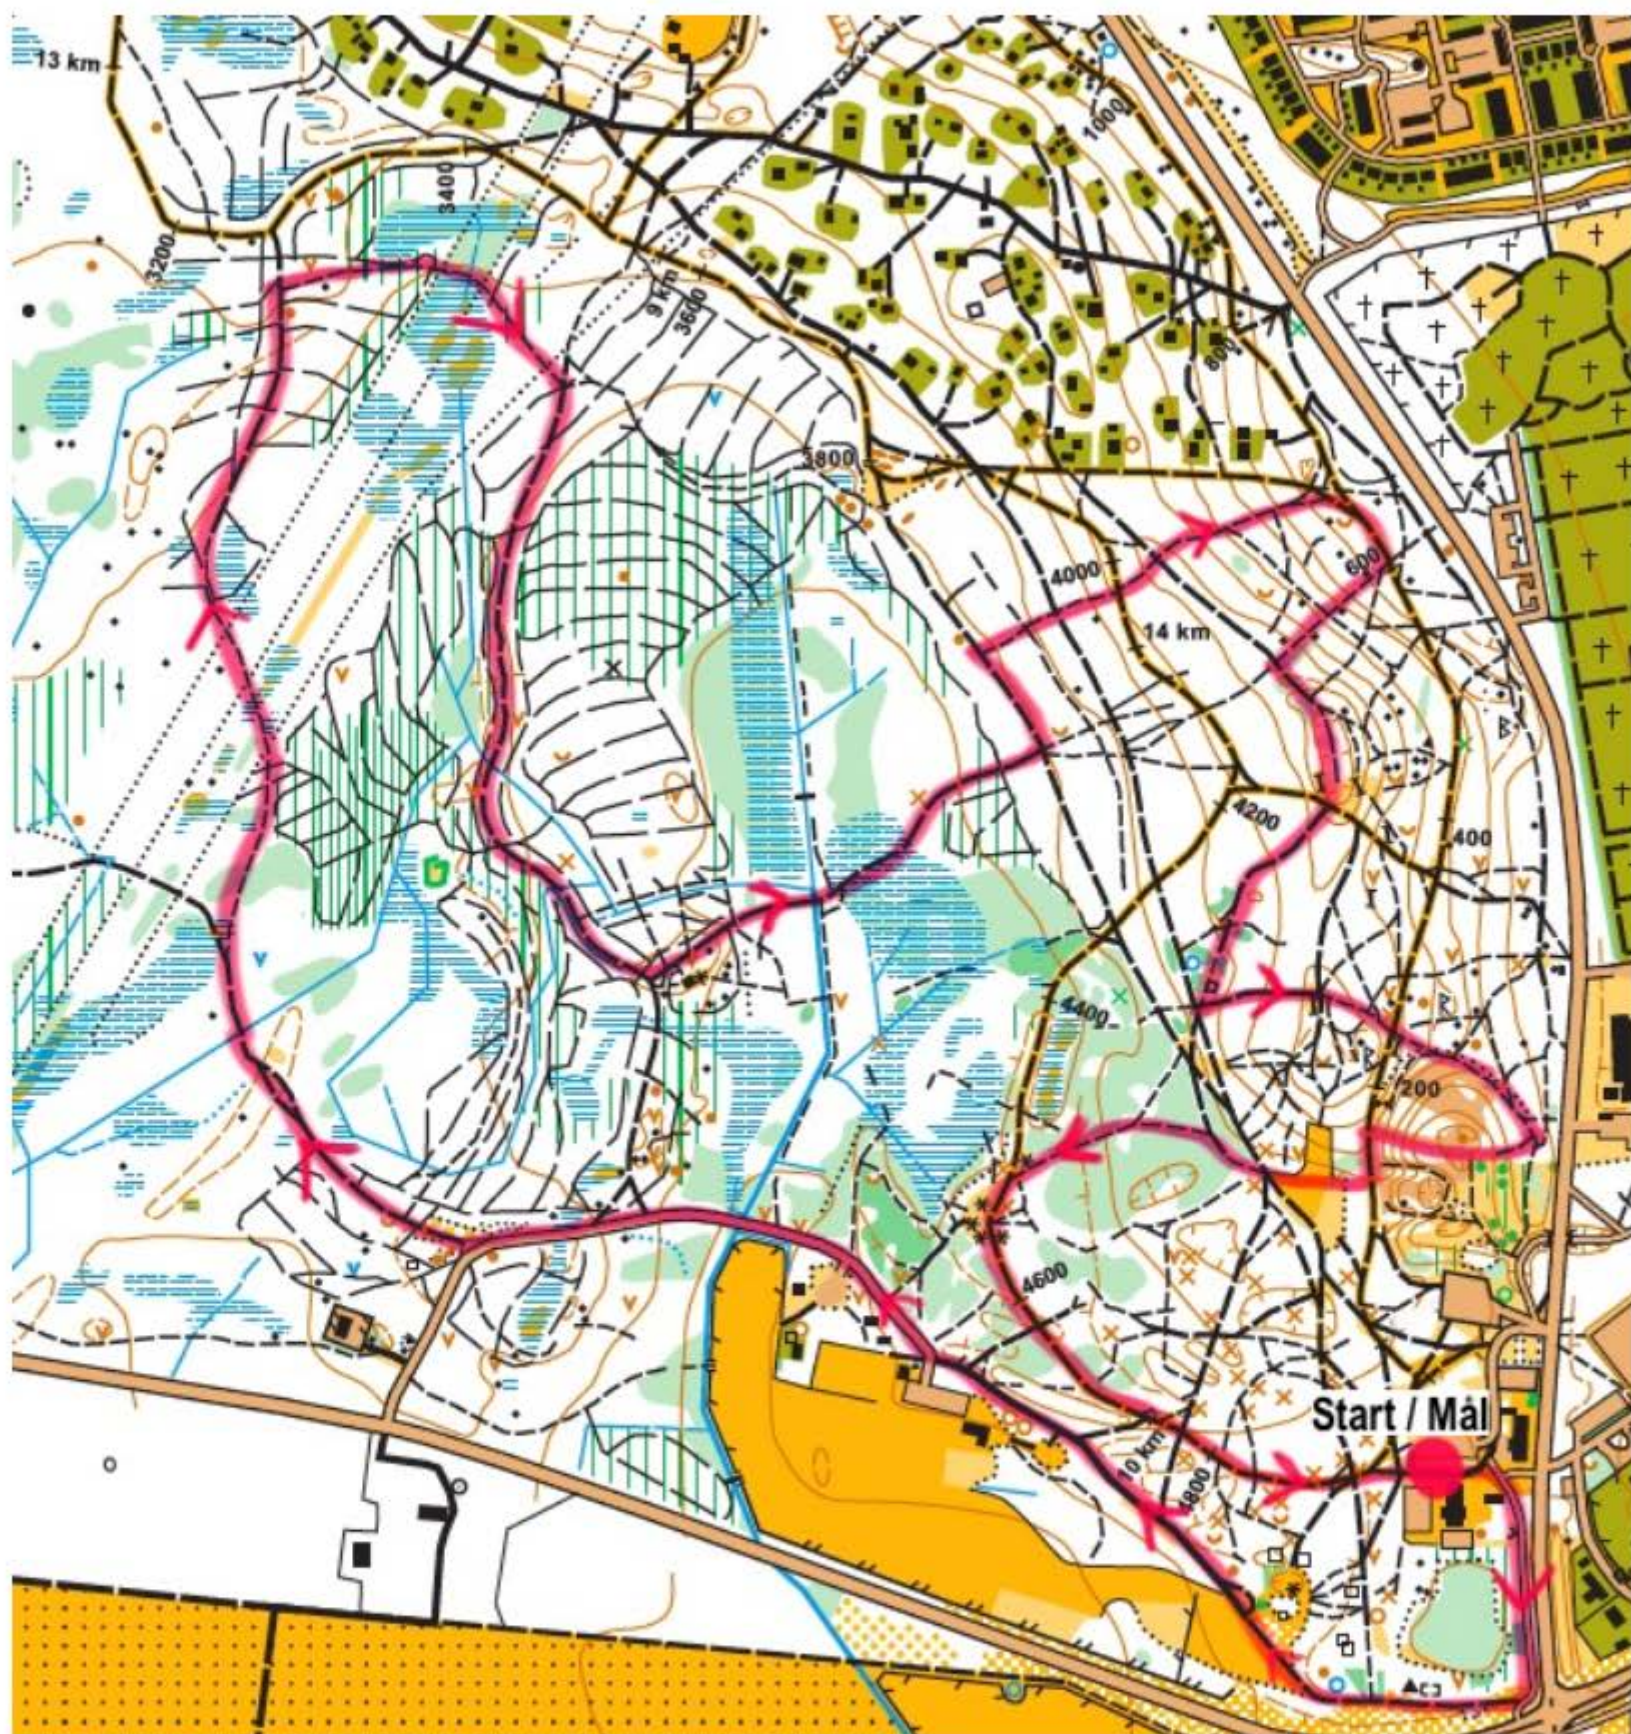

# Wadköpingslöpnet

\*) Banprofil med lägre noggrannhet - genererad i HeyWhatsThat