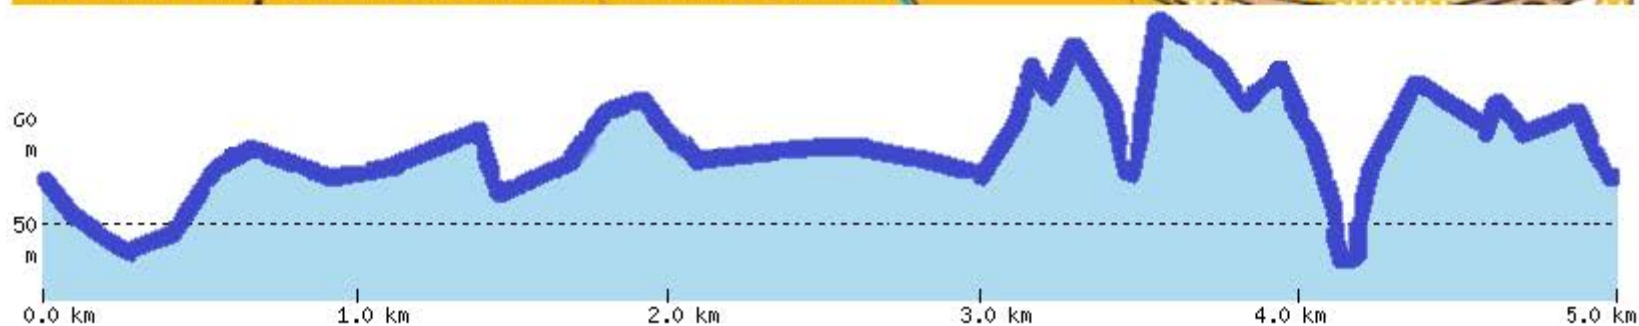

# Wadköpingslöpnet

\*) Banprofil med lägre noggrannhet - genererad i HeyWhatsThat