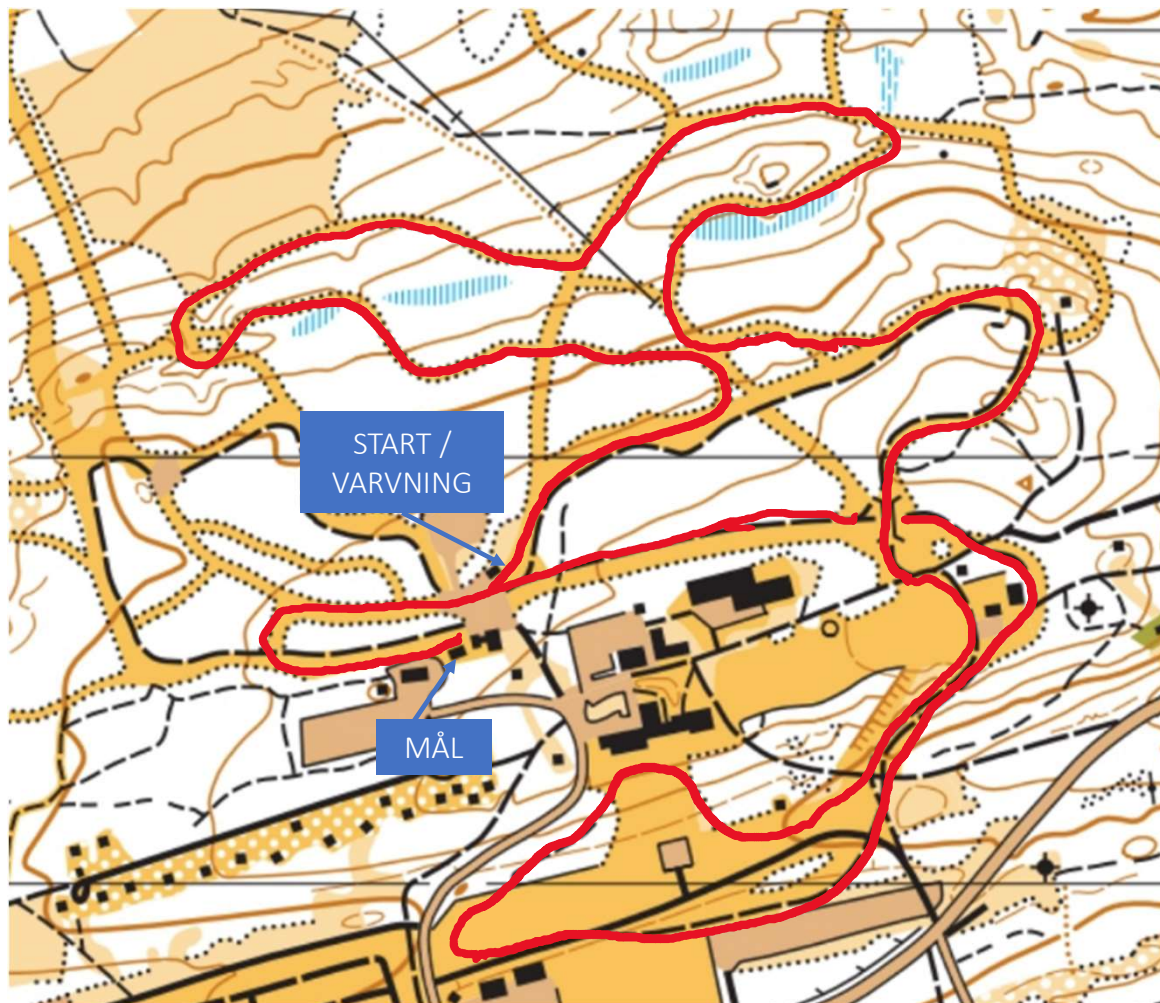

● 3,3 km

### Klasser:

Tjejer, killar 11-12 - 1 varv

Tjejer, killar 13-14 - 1 varv

Tjejer, killar 15-16 - 2 varv

D/H 17-21 - 3 varv

D/H 40, 50, 60 - 3 varv

Öppen 2 - 3 varv