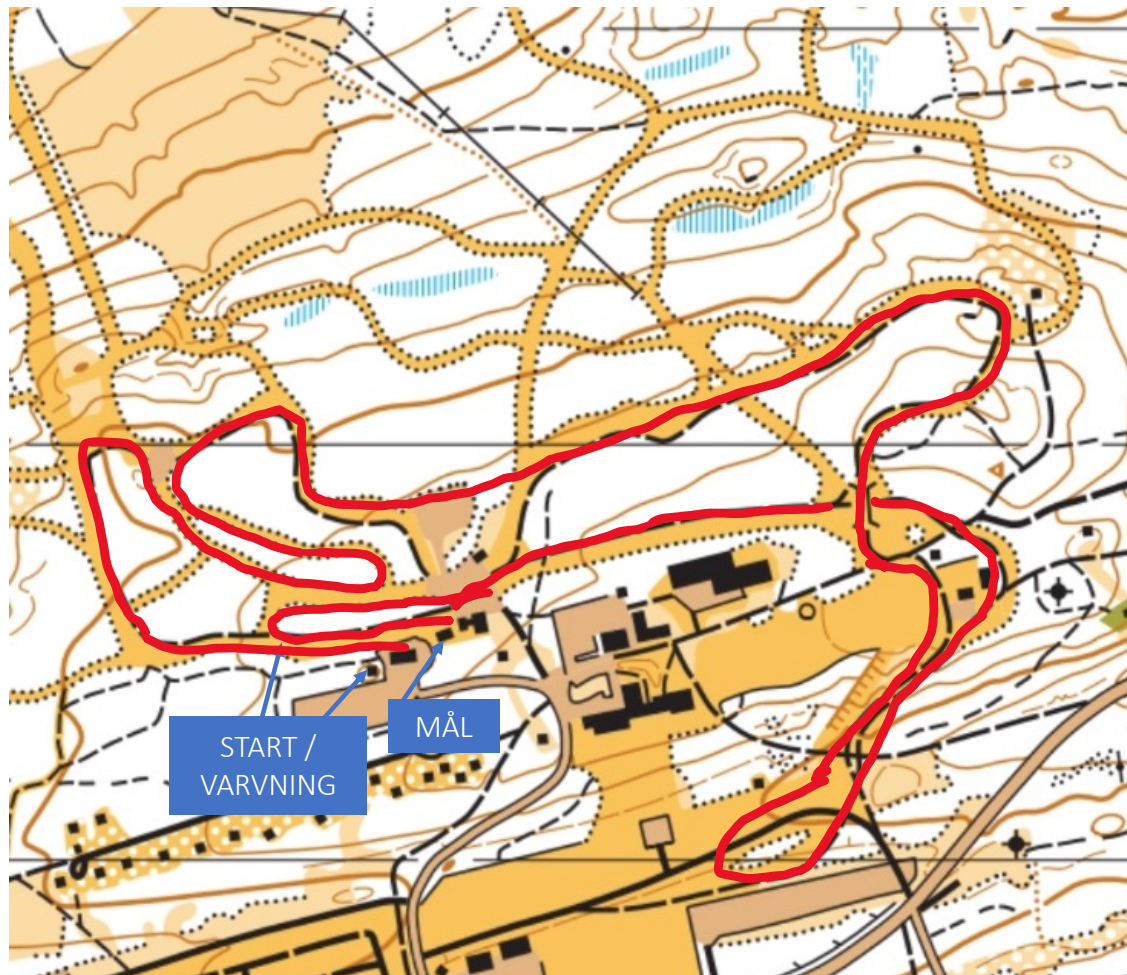

● 3 km

## Klasser:

Tjejer, killar 11-12 - 1 varv

Tjejer, killar 13-14 - 1 varv

Tjejer, killar 15-16 - 2 varv

D/H 17-21 - 3 varv

D/H 40, 50, 60 - 3 varv

Öppen 2 - 3 varv